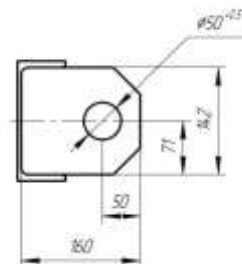

Ширина ленты конвейера, мм	500-650
Извлекающая способность, см-кг	340
Масса извлекаемых ферромагнитных предметов, кг	0,1-20
Глубина зоны извлечения, см	17
Габаритные размеры, мм	
длина	2000
ширина	1040
высота	730
Масса, кг	830

A(1:5)