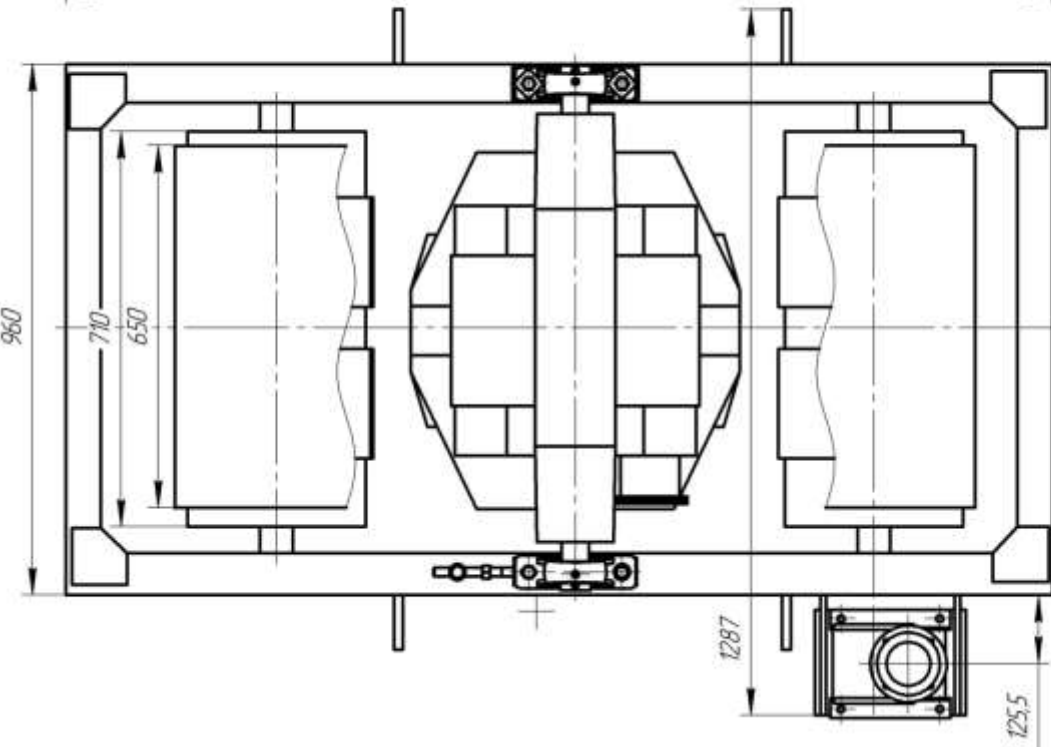

# ООО «МашСтройИндустрия»

Железоотделитель ПС-65

Ширина ленты конвейера, мм	500-650
Извлекающая способность, см-кг	340
Масса извлекаемых ферромагнитных предметов, кг	0,1-20
Глубина зоны извлечения, см	17
Габаритные размеры, мм	
длина	2000
ширина	1040
высота	730
Масса, кг	830