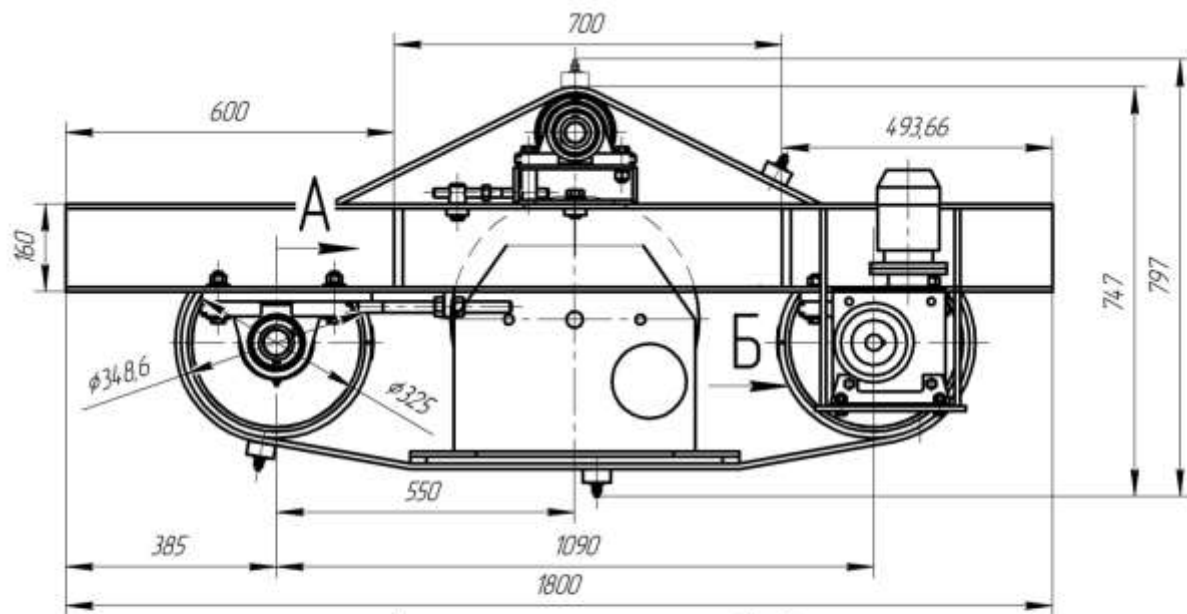

# ООО «МашСтройИндустрия»

Железоотделитель ПС-65

Ширина ленты конвейера, мм	500-650
Извлекающая способность, см-кг	340
Масса извлекаемых ферромагнитных предметов, кг	0,1-20
Глубина зоны извлечения, см	17
Габаритные размеры, мм	
длина	2000
ширина	1040
высота	730
Масса, кг	830